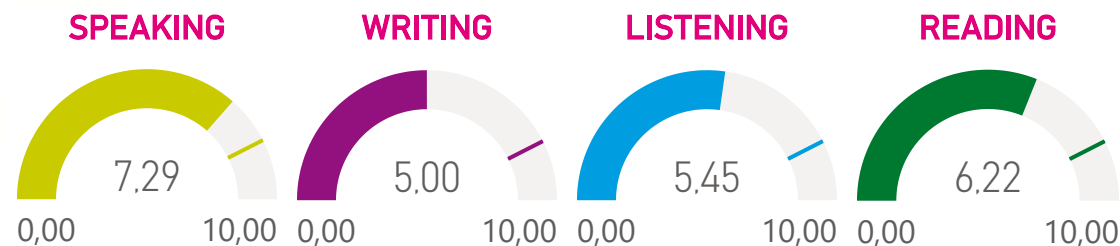

Pruebas FECelt 2024

Colegio
de Jesús
Madrid

FEC de Jesús

Seleccione los
cursos que desea
comparar

- 2EP
- 2ESO
- 4EP
- 6EP

AÑO	SPEAKING	WRITING	LISTENING	READING
<input checked="" type="checkbox"/> 2021	7,29	5,00	5,45	6,22
4EP	6,57	5,35	6,01	7,43
6EP	8,01	4,64	4,89	5,00
<input checked="" type="checkbox"/> 2022	7,20	6,58	6,77	6,43
2EP	7,69	8,72	8,42	6,51
4EP	7,35	6,17	6,20	6,38
6EP	6,56	4,86	5,68	6,40
<input checked="" type="checkbox"/> 2023	6,60	5,51	6,76	6,36
2EP	6,60	6,46	5,52	6,28
2ESO	6,52	4,67	9,00	6,40
4EP	6,65	5,80	4,82	7,18
6EP	6,64	5,09	7,70	5,57
<input checked="" type="checkbox"/> 2024	6,81	5,85	8,04	8,18
2EP	7,73	8,47	7,50	8,97
2ESO	5,95	4,82	8,90	5,91
4EP	8,43	4,46	9,50	8,65
6EP	5,12	5,66	6,28	9,19
Total	6,91	5,78	6,95	6,91

2021

2022

2023

2024