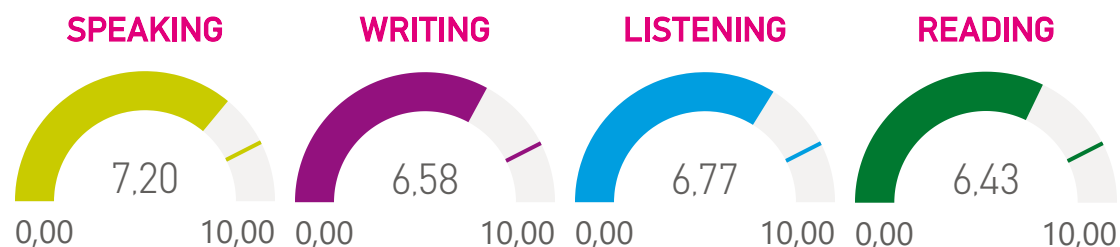

Pruebas FECelt 2024

Colegio
de Jesús
Madrid

FEC de Jesús

Seleccione los
cursos que desea
comparar

- 2EP
- 2ESO
- 4EP
- 6EP

AÑO	SPEAKING	WRITING	LISTENING	READING
<input checked="" type="checkbox"/> 2021	7,29	5,00	5,45	6,22
4EP	6,57	5,35	6,01	7,43
6EP	8,01	4,64	4,89	5,00
<input checked="" type="checkbox"/> 2022	7,20	6,58	6,77	6,43
2EP	7,69	8,72	8,42	6,51
4EP	7,35	6,17	6,20	6,38
6EP	6,56	4,86	5,68	6,40
<input checked="" type="checkbox"/> 2023	6,60	5,51	6,76	6,36
2EP	6,60	6,46	5,52	6,28
2ESO	6,52	4,67	9,00	6,40
4EP	6,65	5,80	4,82	7,18
6EP	6,64	5,09	7,70	5,57
<input checked="" type="checkbox"/> 2024	6,81	5,85	8,04	8,18
2EP	7,73	8,47	7,50	8,97
2ESO	5,95	4,82	8,90	5,91
4EP	8,43	4,46	9,50	8,65
6EP	5,12	5,66	6,28	9,19
Total	6,91	5,78	6,95	6,91

2021

2022

2023

2024