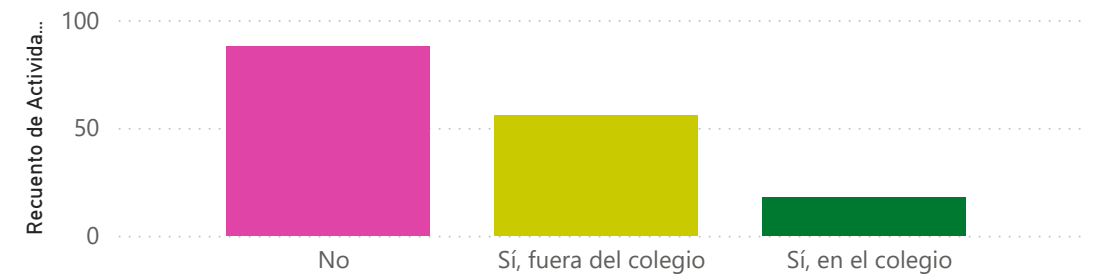

Pruebas FECelt 2024

Colegio de Jesús
Madrid

Colegio	Media 2024	SPEAKING	WRITING	LISTENING	READING
FEC de Jesús	7,18	6,74	5,84	8,04	8,11
2EP	8,17	7,73	8,47	7,50	8,97
A	8,55	8,03	9,14	8,16	8,87
B	7,78	7,43	7,79	6,84	9,07
2ESO	6,39	5,95	4,82	8,90	5,91
A	6,42	6,01	4,93	8,80	5,96
B	6,36	5,88	4,71	9,00	5,86
4EP	7,74	8,43	4,46	9,50	8,65
A	8,07	9,00	4,74	9,72	8,92
B	7,42	7,89	4,19	9,29	8,40
6EP	6,57	5,12	5,66	6,28	9,19
A	6,97	5,70	6,41	6,67	9,04
B	6,17	4,56	4,90	5,89	9,33
Total	7,18	6,74	5,84	8,04	8,11

Notas de Lengua Extranjera (Educamos SM)

Colegio	19/20	20/21	21/22	22/23	23/24
FEC de Jesús	7,51	6,83	7,31	7,23	6,89
2EP	8,73	7,92	8,33	7,38	7,05
2ESO	5,70	4,85	5,63	5,74	5,60
4EP	8,46	7,70	7,71	7,80	7,46
6EP	7,15	6,86	7,56	7,98	7,46
Total	7,51	6,83	7,31	7,23	6,89

Alumnado en Act. Extraescolares de inglés