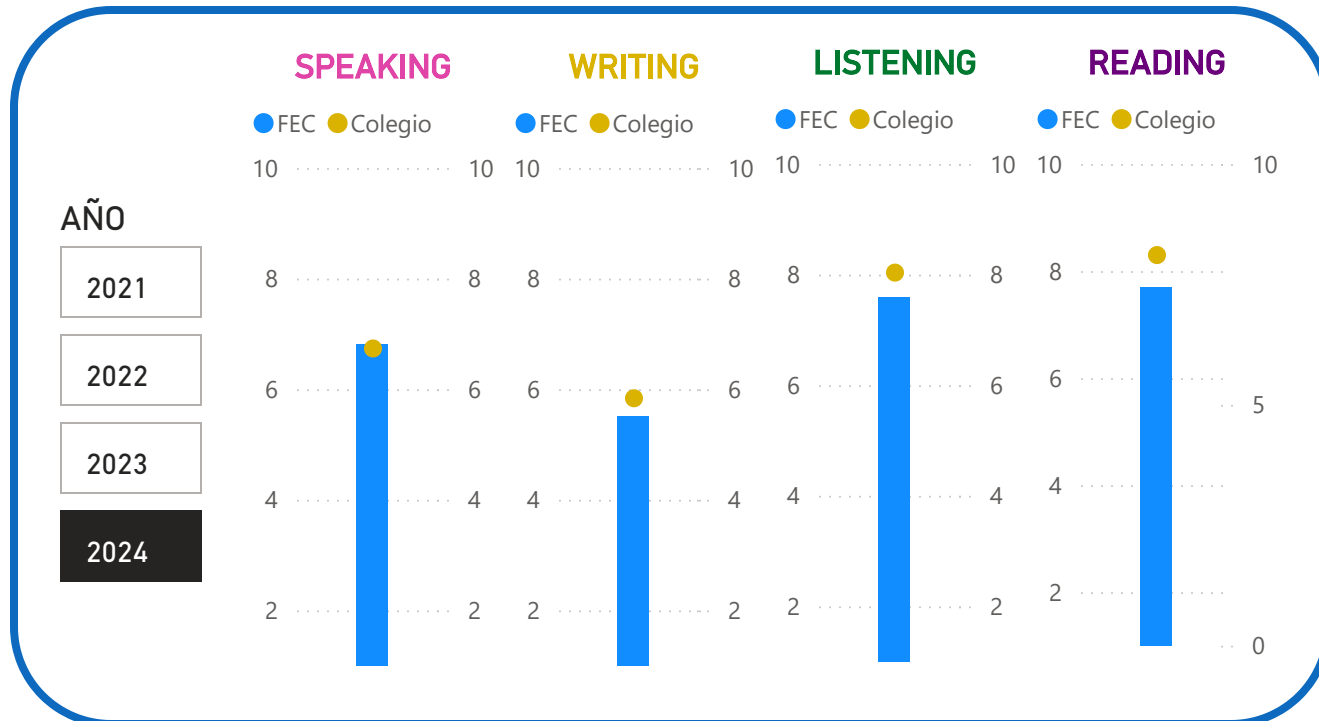

Alumnado en Act. Extraescolares de inglés

Nº Examinados

214

Pruebas FECelt 2024

Curso

2EP	2ESO
4EP	6EP

Comparativa con media de colegios FEC

Porcentajes de las pruebas por rango de calificaciones

Pruebas FECelt 2024

Colegio
de Jesús
Madrid

FEC de Jesús

Seleccione los
cursos que desea
comparar

- 2EP
- 2ESO
- 4EP
- 6EP

AÑO	SPEAKING	WRITING	LISTENING	READING
<input checked="" type="checkbox"/> 2021	7,29	5,00	5,45	6,22
4EP	6,57	5,35	6,01	7,43
6EP	8,01	4,64	4,89	5,00
<input checked="" type="checkbox"/> 2022	7,20	6,58	6,77	6,43
2EP	7,69	8,72	8,42	6,51
4EP	7,35	6,17	6,20	6,38
6EP	6,56	4,86	5,68	6,40
<input checked="" type="checkbox"/> 2023	6,60	5,51	6,76	6,36
2EP	6,60	6,46	5,52	6,28
2ESO	6,52	4,67	9,00	6,40
4EP	6,65	5,80	4,82	7,18
6EP	6,64	5,09	7,70	5,57
<input checked="" type="checkbox"/> 2024	6,81	5,85	8,04	8,18
2EP	7,73	8,47	7,50	8,97
2ESO	5,95	4,82	8,90	5,91
4EP	8,43	4,46	9,50	8,65
6EP	5,12	5,66	6,28	9,19
Total	6,91	5,78	6,95	6,91

2021

2022

2023

2024