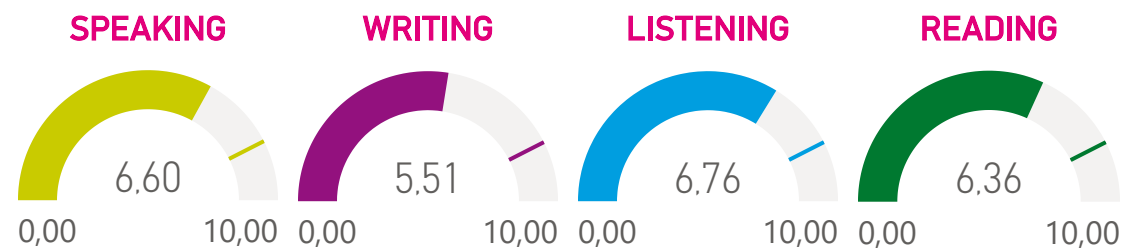

Pruebas FECelt 2024

Colegio
de Jesús
Madrid

FEC de Jesús

Seleccione los
cursos que desea
comparar

- 2EP
- 2ESO
- 4EP
- 6EP

AÑO	SPEAKING	WRITING	LISTENING	READING
<input checked="" type="checkbox"/> 2021	7,29	5,00	5,45	6,22
4EP	6,57	5,35	6,01	7,43
6EP	8,01	4,64	4,89	5,00
<input checked="" type="checkbox"/> 2022	7,20	6,58	6,77	6,43
2EP	7,69	8,72	8,42	6,51
4EP	7,35	6,17	6,20	6,38
6EP	6,56	4,86	5,68	6,40
<input checked="" type="checkbox"/> 2023	6,60	5,51	6,76	6,36
2EP	6,60	6,46	5,52	6,28
2ESO	6,52	4,67	9,00	6,40
4EP	6,65	5,80	4,82	7,18
6EP	6,64	5,09	7,70	5,57
<input checked="" type="checkbox"/> 2024	6,81	5,85	8,04	8,18
2EP	7,73	8,47	7,50	8,97
2ESO	5,95	4,82	8,90	5,91
4EP	8,43	4,46	9,50	8,65
6EP	5,12	5,66	6,28	9,19
Total	6,91	5,78	6,95	6,91

2021

2022

2023

2024